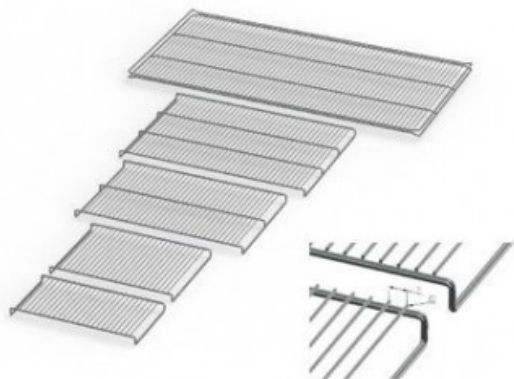

UN75E20164

Cod. 23.A015.05

Ripiano grigliato supplementare in acciaio inox per stufa modello UN 75

Descrizione

Dati Tecnici