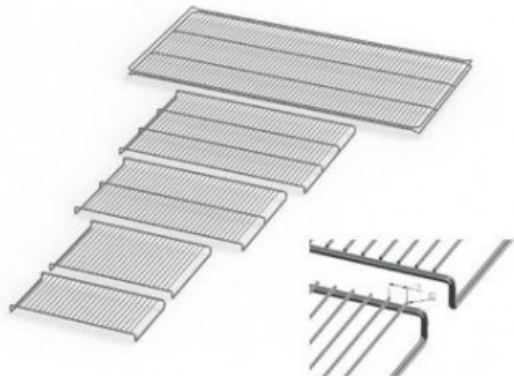

UN75E20164

Cod. 23.A015.05

Ripiano grigliato supplementare in acciaio inox per stufa modello UN 75

Descrizione

Dati Tecnici