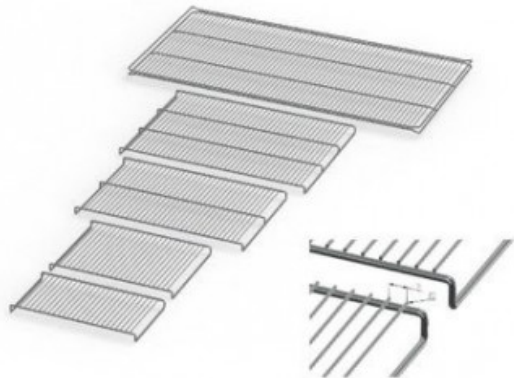

UN75PLUSE20164

Cod. 23.A015.06

Ripiano grigliato supplementare in acciaio inox per stufa modello UN 75 PLUS

Descrizione

Dati Tecnici