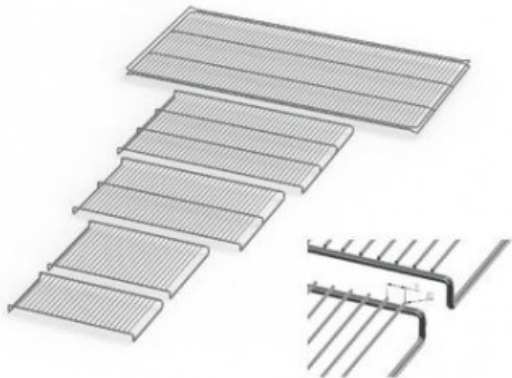

UF55E20164

Cod. 23.A015.03

Ripiano grigliato supplementare in acciaio inox per stufa modello UF 55

Descrizione

Dati Tecnici