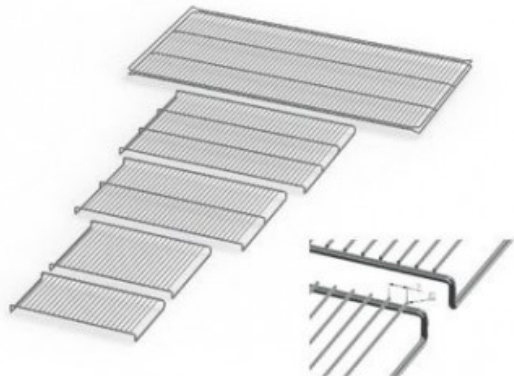

UN55PLUSE20164

Cod. 23.A015.02

Ripiano grigliato supplementare in acciaio inox per stufa modello UN 55 PLUS

Descrizione

Dati Tecnici