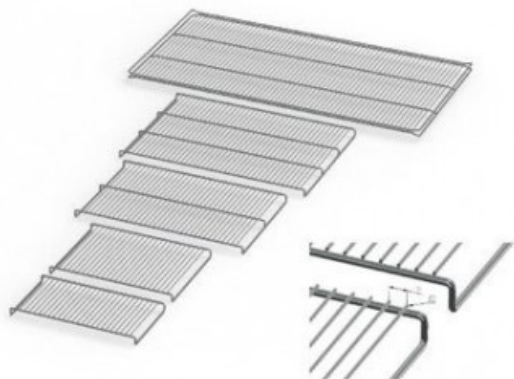

ICP750E20182

Cod. 23.A014.92

Ripiano grigliato supplementare in acciaio inox per incubatore modello ICP 750

Descrizione

Dati Tecnici