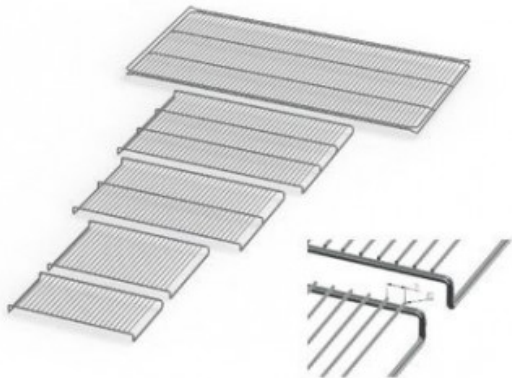

IF750PLUSE20182

Cod. 23.A014.90

Ripiano grigliato supplementare in acciaio inox per incubatore modello IF 750 PLUS

Descrizione

Dati Tecnici