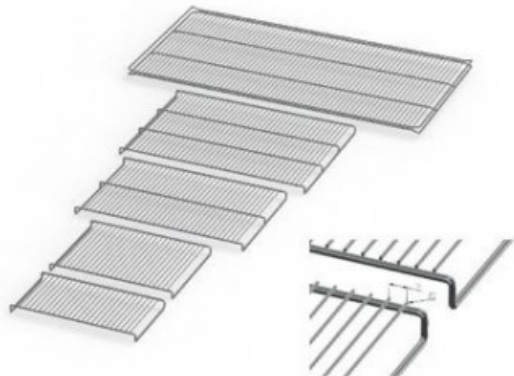

IF750E20182

Cod. 23.A014.89

Ripiano grigliato supplementare in acciaio inox per incubatore modello IF 750

Descrizione

Dati Tecnici