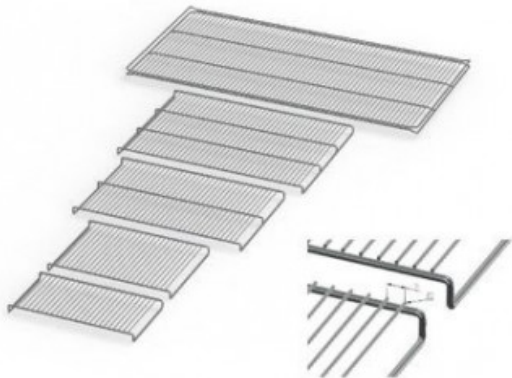

IF750E20182

Cod. 23.A014.89

Ripiano grigliato supplementare in acciaio inox per incubatore modello IF 750 PLUS

Descrizione

Dati Tecnici