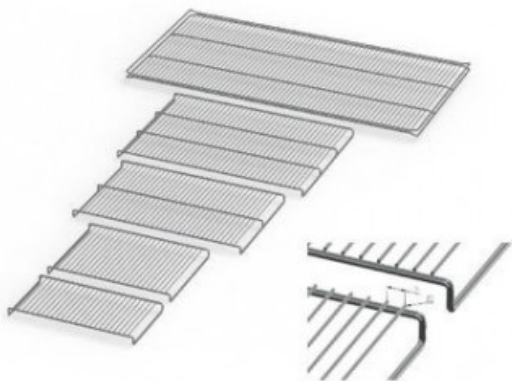

IN750PLUSE20182

Cod. 23.A014.88

Ripiano grigliato supplementare in acciaio inox per incubatore modello IN 750 PLUS

Descrizione

Dati Tecnici