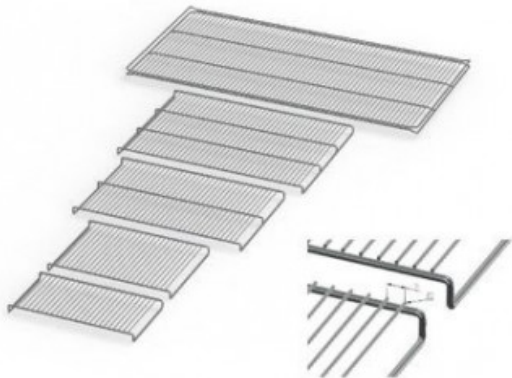

# IF450E20182

Cod. 23.A014.85

Ripiano grigliato supplementare in acciaio inox per incubatore modello IF 450