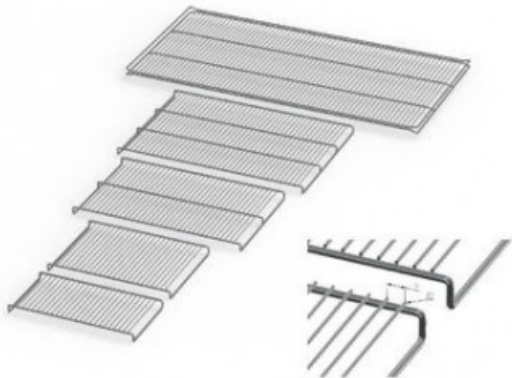

IF450E20182

Cod. 23.A014.85

Ripiano grigliato supplementare in acciaio inox per incubatore modello IF 450

Descrizione

Dati Tecnici