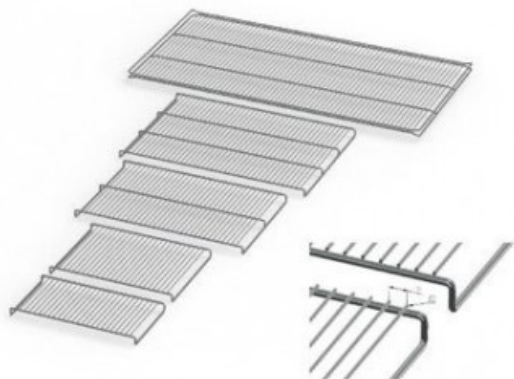

IN450PLUSE20182

Cod. 23.A014.84

Ripiano grigliato supplementare in acciaio inox per incubatore modello IN 450 PLUS

Descrizione

Dati Tecnici