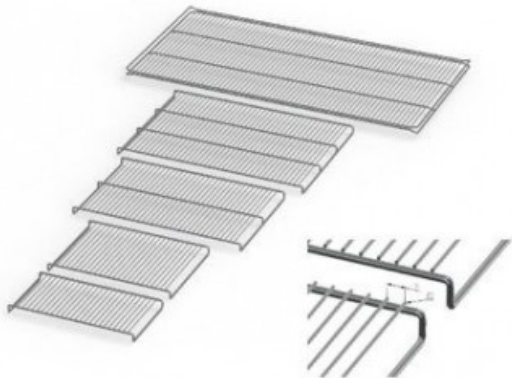

IN450PLUSE20182

Cod. 23.A014.84

Ripiano grigliato supplementare in acciaio inox per incubatore modello IN 450 PLUS

Descrizione

Dati Tecnici