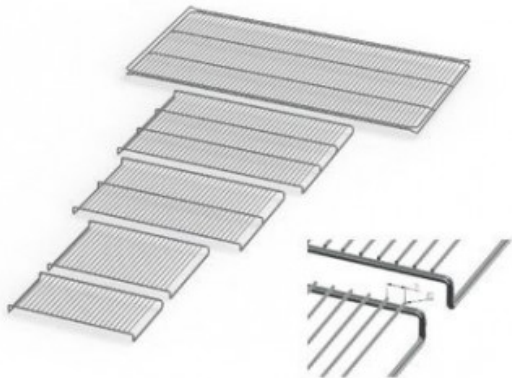

IN450E20182

Cod. 23.A014.83

Ripiano grigliato supplementare in acciaio inox per incubatore modello IN 450

Descrizione

Dati Tecnici