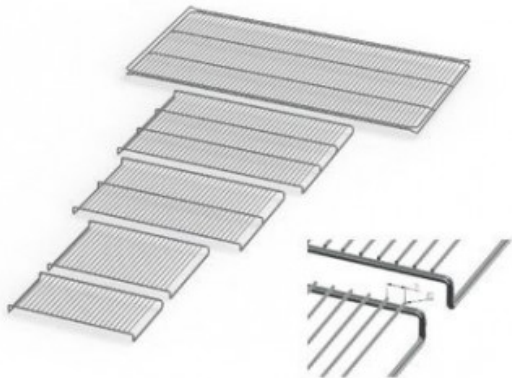

# IN450E20182

Cod. 23.A014.83

Ripiano grigliato supplementare in acciaio inox per incubatore modello IN 450