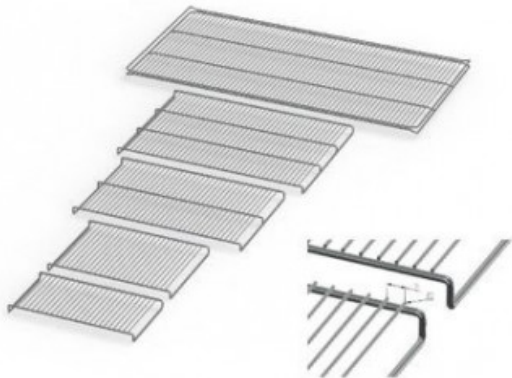

UF750PLUSE20182

Cod. 23.A014.82

Ripiano grigliato supplementare in acciaio inox per stufa modello UF 750 PLUS

Descrizione

Dati Tecnici