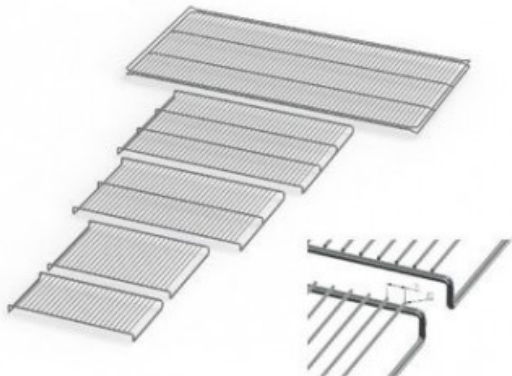

UF750PLUSE20182

Cod. 23.A014.82

Ripiano grigliato supplementare in acciaio inox per stufa modello UF 750 PLUS

Descrizione

Dati Tecnici