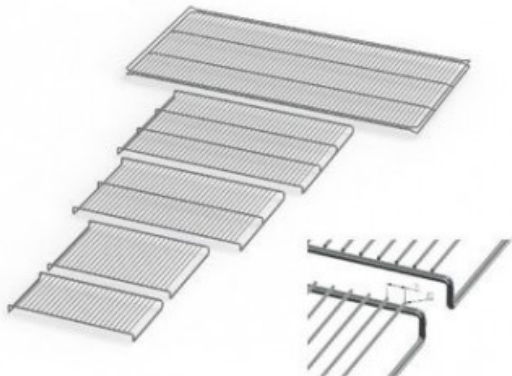

# UF750E20182

Cod. 23.A014.81

Ripiano grigliato supplementare in acciaio inox per stufa modello UF 750