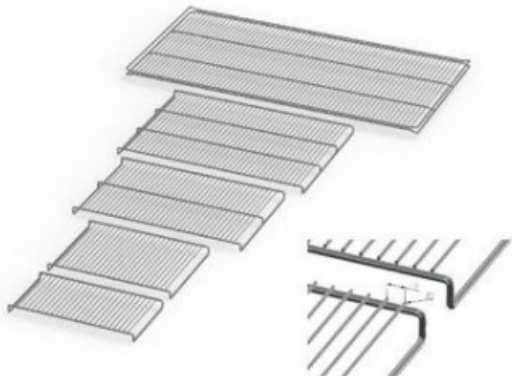

UF750E20182

Cod. 23.A014.81

Ripiano grigliato supplementare in acciaio inox per stufa modello UF 750

Descrizione

Dati Tecnici