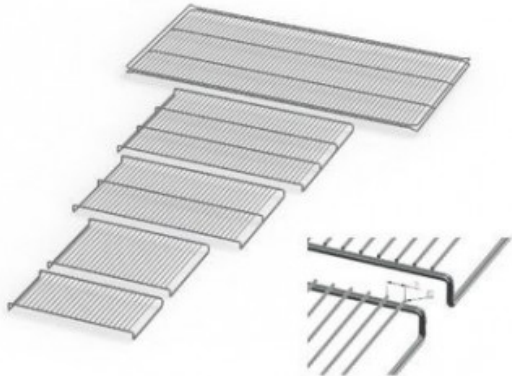

UN750E20182

Cod. 23.A014.79

Ripiano grigliato supplementare in acciaio inox per stufa modello UN 750

Descrizione

Dati Tecnici