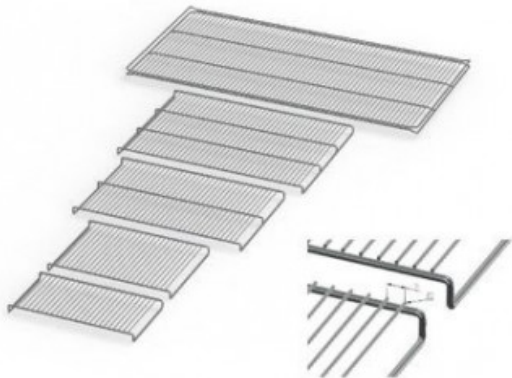

# UF450PLUSE20182

Cod. 23.A014.78

Ripiano grigliato supplementare in acciaio inox per stufa modello UF 450 PLUS