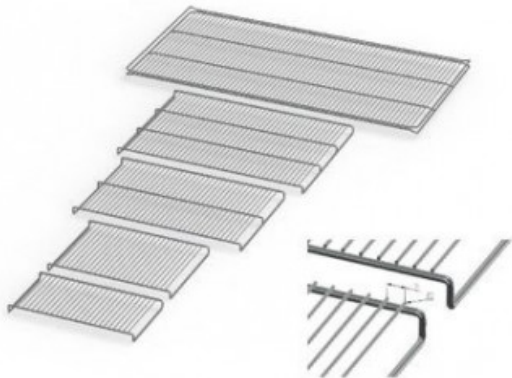

UF450PLUSE20182

Cod. 23.A014.78

Ripiano grigliato supplementare in acciaio inox per stufa modello UF 450 PLUS

Descrizione

Dati Tecnici