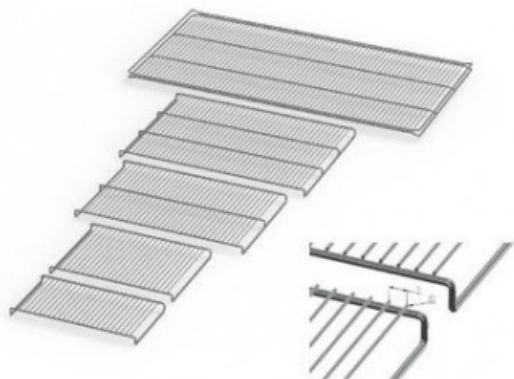

UF450E20182

Cod. 23.A014.77

Ripiano grigliato supplementare in acciaio inox per stufa modello UF 450

Descrizione

Dati Tecnici