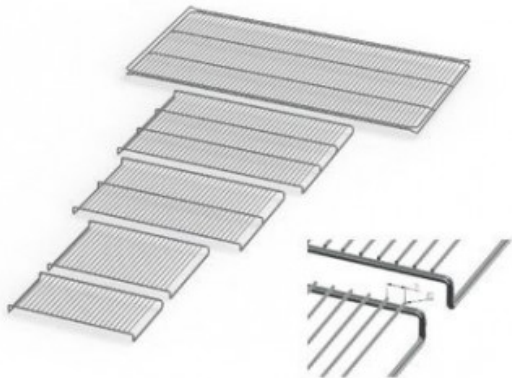

UF450E20182

Cod. 23.A014.77

Ripiano grigliato supplementare in acciaio inox per stufa modello UF 450

Descrizione

Dati Tecnici