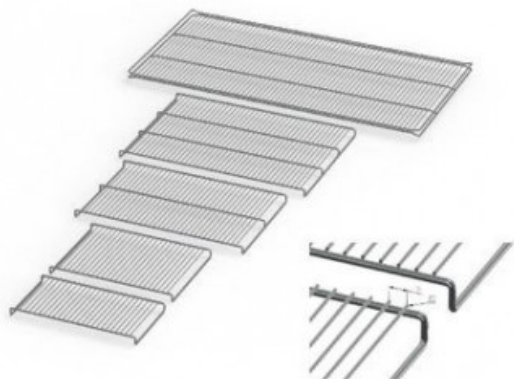

# UN450PLUSE20182

Cod. 23.A014.76

Ripiano grigliato supplementare in acciaio inox per stufa modello UN 450 PLUS