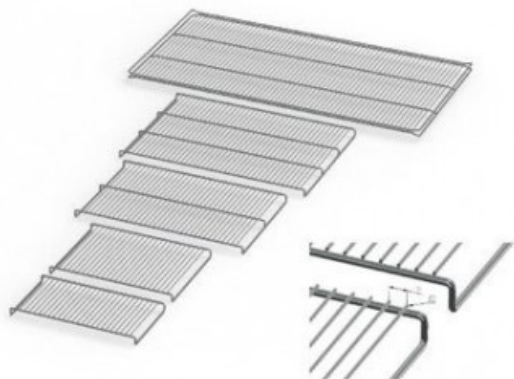

UN450PLUSE20182

Cod. 23.A014.76

Ripiano grigliato supplementare in acciaio inox per stufa modello UN 450 PLUS

Descrizione

Dati Tecnici