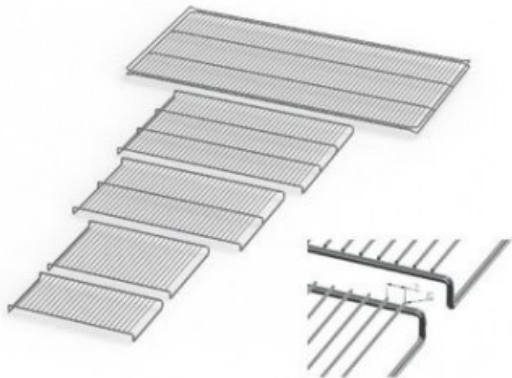

UN450E20182

Cod. 23.A014.75

Ripiano grigliato supplementare in acciaio inox per stufa modello UN 450

Descrizione

Dati Tecnici