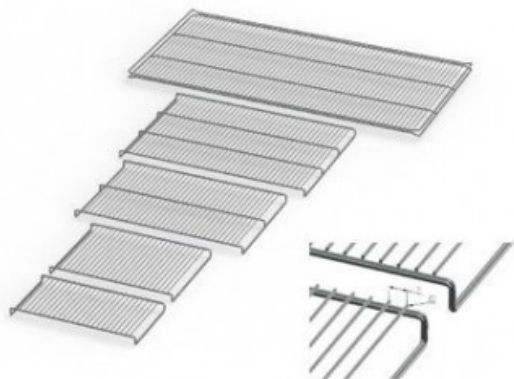

# IN55PLUSE20164

Cod. 23.A014.67

Ripiano grigliato supplementare in acciaio inox per incubatore modello IN 55 PLUS