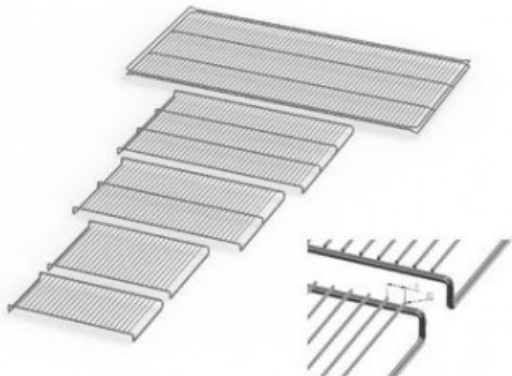

IN55PLUSE20164

Cod. 23.A014.67

Ripiano grigliato supplementare in acciaio inox per incubatore modello IN 55 PLUS

Descrizione

Dati Tecnici