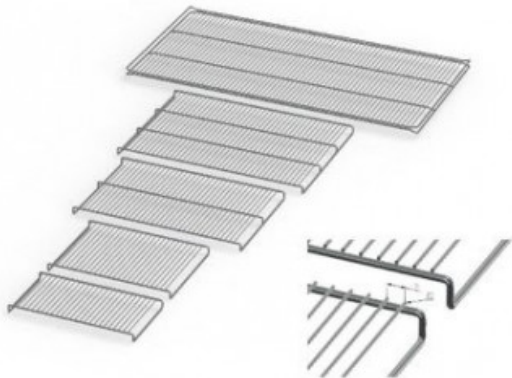

IF260PLUSE28891

Cod. 23.A014.64

Ripiano grigliato supplementare in acciaio inox per incubatore modello IF 260 PLUS

Descrizione

Dati Tecnici