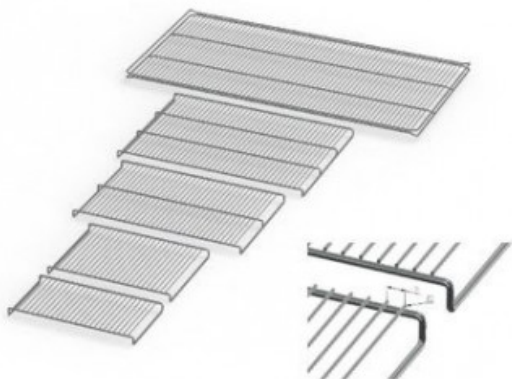

IF260PLUSE28891

Cod. 23.A014.64

Ripiano grigliato supplementare in acciaio inox per incubatore modello IF 260 PLUS

Descrizione

Dati Tecnici