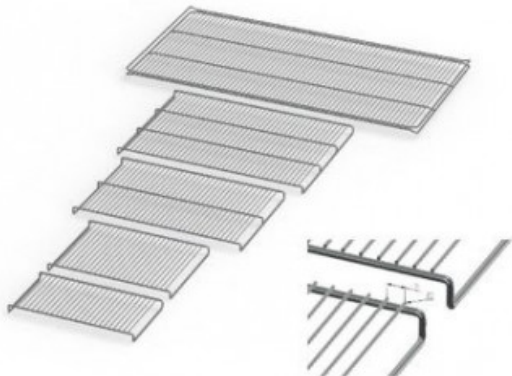

IN260PLUSE28891

Cod. 23.A014.62

Ripiano grigliato supplementare in acciaio inox per incubatore modello IN 260 PLUS

Descrizione

Dati Tecnici