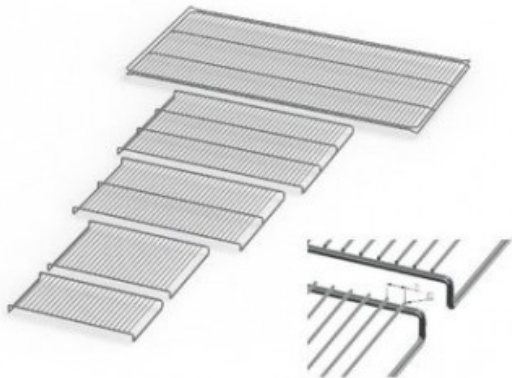

IN260PLUSE28891

Cod. 23.A014.62

Ripiano grigliato supplementare in acciaio inox per incubatore modello IN 260 PLUS

Descrizione

Dati Tecnici