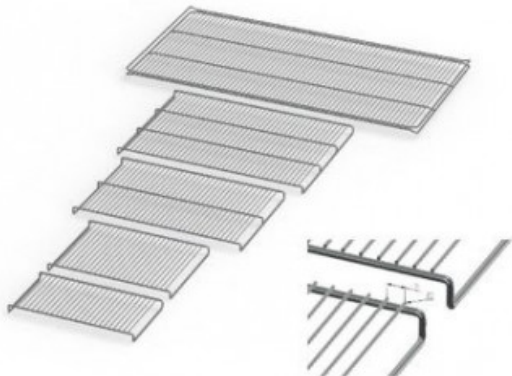

IN260E28891

Cod. 23.A014.61

Ripiano grigliato supplementare in acciaio inox per incubatore modello IN 260

Descrizione

Dati Tecnici