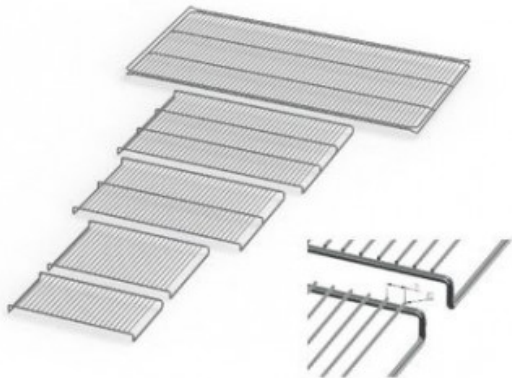

IN260E28891

Cod. 23.A014.61

Ripiano grigliato supplementare in acciaio inox per incubatore modello IN 260

Descrizione

Dati Tecnici