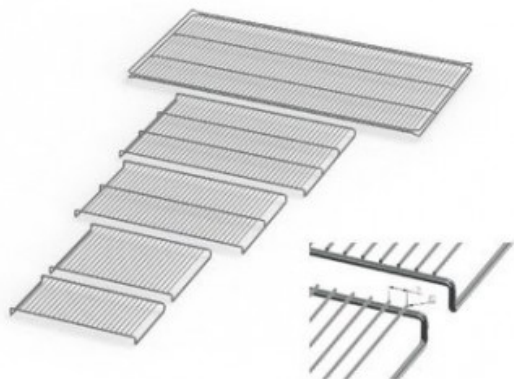

IF160PLUSE20165

Cod. 23.A014.51

Ripiano grigliato supplementare in acciaio inox per incubatore modello IF 160 PLUS

Descrizione

Dati Tecnici