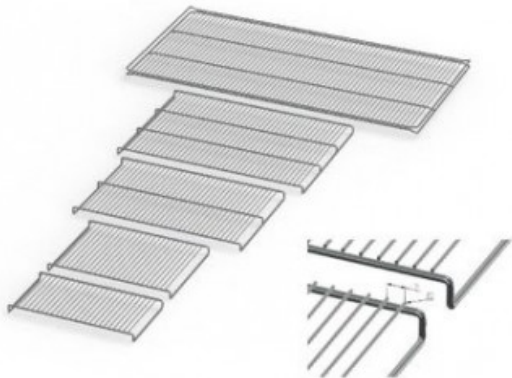

# IF160E20165

Cod. 23.A014.50

Ripiano grigliato supplementare in acciaio inox per incubatore modello IF 160