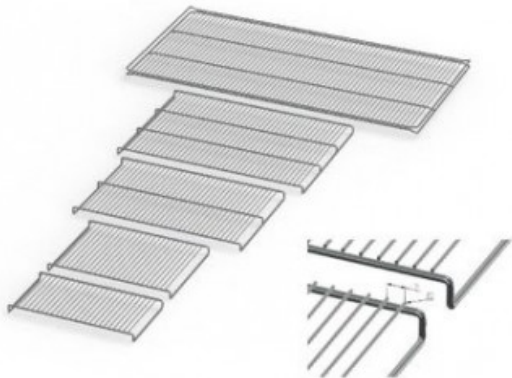

IF160E20165

Cod. 23.A014.50

Ripiano grigliato supplementare in acciaio inox per incubatore modello IF 160

Descrizione

Dati Tecnici