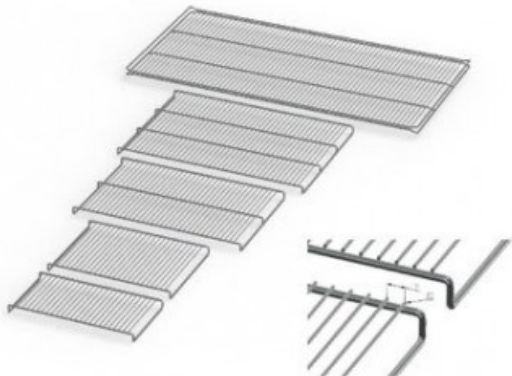

IN160PLUSE20165

Cod. 23.A014.49

Ripiano grigliato supplementare in acciaio inox per incubatore modello IN 160 PLUS

Descrizione

Dati Tecnici