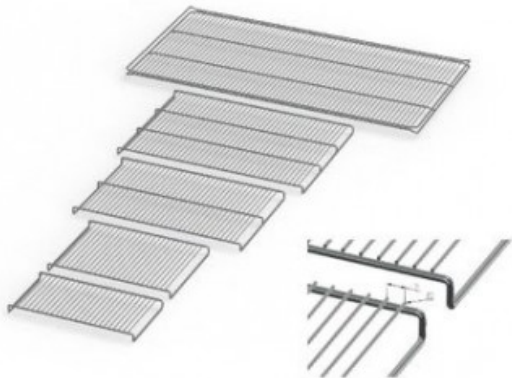

IN160PLUSE20165

Cod. 23.A014.49

Ripiano grigliato supplementare in acciaio inox per incubatore modello IN 160 PLUS

Descrizione

Dati Tecnici