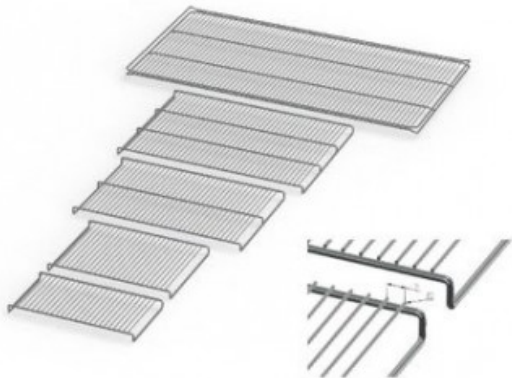

IN160E20165

Cod. 23.A014.48

Ripiano grigliato supplementare in acciaio inox per incubatore modello IN 160

Descrizione

Dati Tecnici