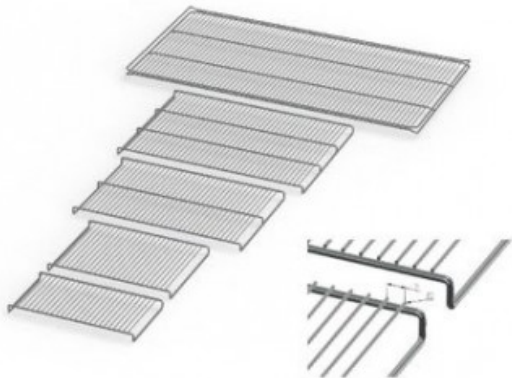

# IN160E20165

Cod. 23.A014.48

Ripiano grigliato supplementare in acciaio inox per incubatore modello IN 160