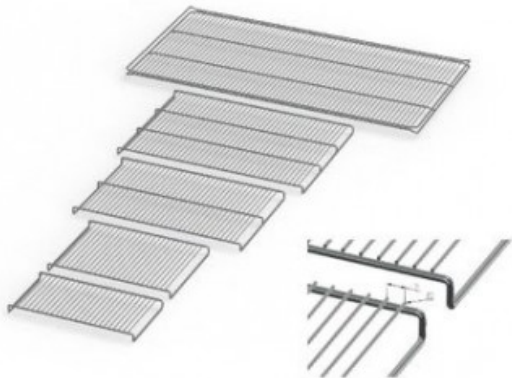

# IF110PLUSE20165

Cod. 23.A014.47

Ripiano grigliato supplementare in acciaio inox per incubatore modello IF 110 PLUS