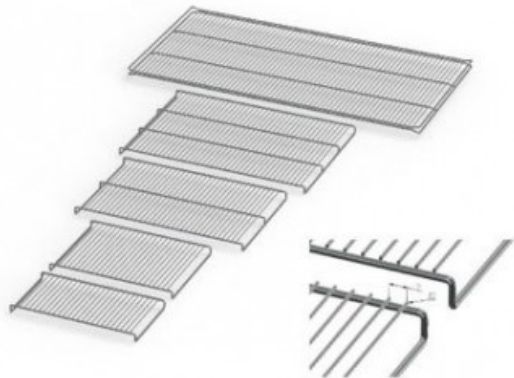

IF110PLUSE20165

Cod. 23.A014.47

Ripiano grigliato supplementare in acciaio inox per incubatore modello IF 110 PLUS

Descrizione

Dati Tecnici