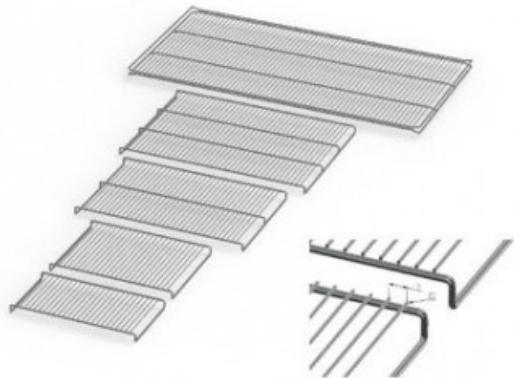

IF110E20165

Cod. 23.A014.46

Ripiano grigliato supplementare in acciaio inox per incubatore modello IF 110

Descrizione

Dati Tecnici