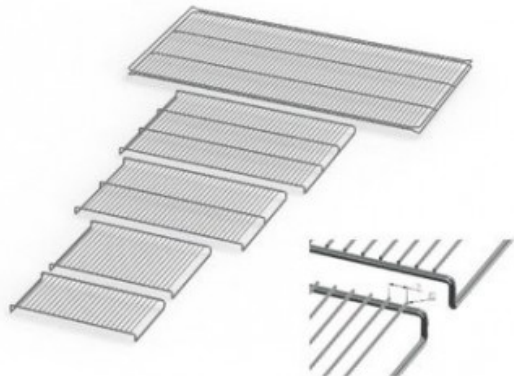

# IF110E20165

Cod. 23.A014.46

Ripiano grigliato supplementare in acciaio inox per incubatore modello IF 110