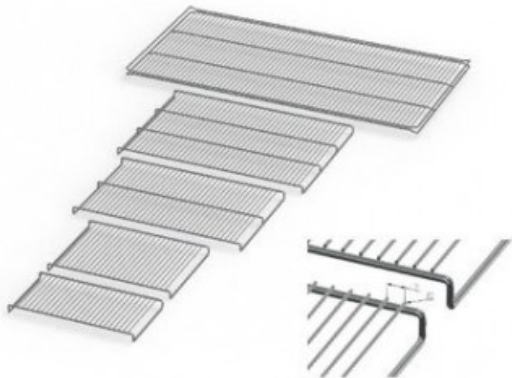

# IN110PLUSE20165

Cod. 23.A014.45

Ripiano grigliato supplementare in acciaio inox per incubatore modello IN 110 PLUS