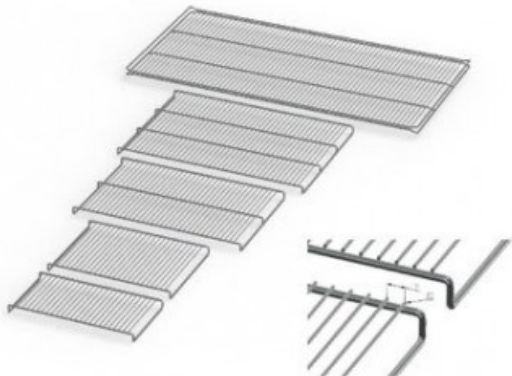

IN110PLUSE20165

Cod. 23.A014.45

Ripiano grigliato supplementare in acciaio inox per incubatore modello IN 110 PLUS

Descrizione

Dati Tecnici