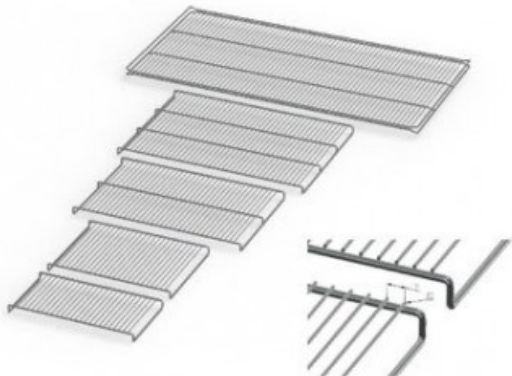

# IN110E20165

Cod. 23.A014.44

Ripiano grigliato supplementare in acciaio inox per incubatore modello IN 110