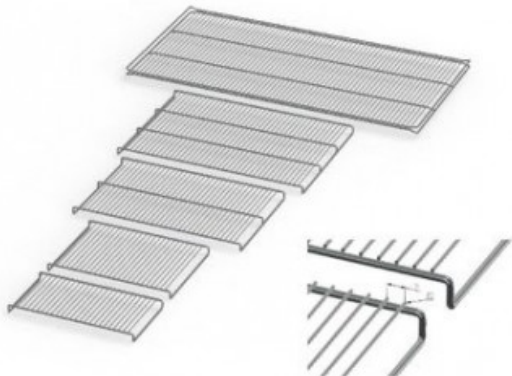

IN110E20165

Cod. 23.A014.44

Ripiano grigliato supplementare in acciaio inox per incubatore modello IN 110

Descrizione

Dati Tecnici