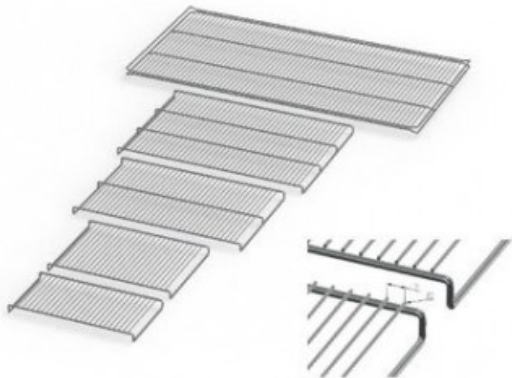

UF160PLUSE20165

Cod. 23.A014.43

Ripiano grigliato supplementare in acciaio inox per stufa modello UF 160 PLUS

Descrizione

Dati Tecnici