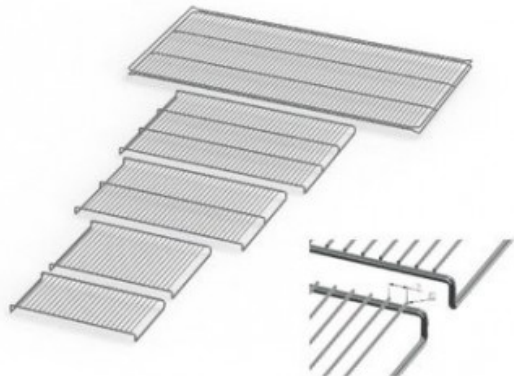

UF160PLUSE20165

Cod. 23.A014.43

Ripiano grigliato supplementare in acciaio inox per stufa modello UF 160 PLUS

Descrizione

Dati Tecnici