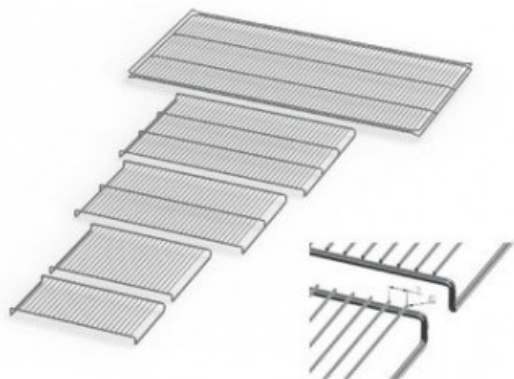

# UN160PLUSE20165

Cod. 23.A014.41

Ripiano grigliato supplementare in acciaio inox per stufa modello UN 160 PLUS