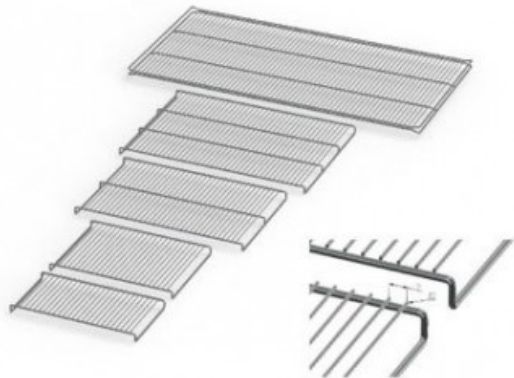

# UN160PLUSE20165

Cod. 23.A014.41

Ripiano grigliato supplementare in acciaio inox per stufa modello UN 160 PLUS