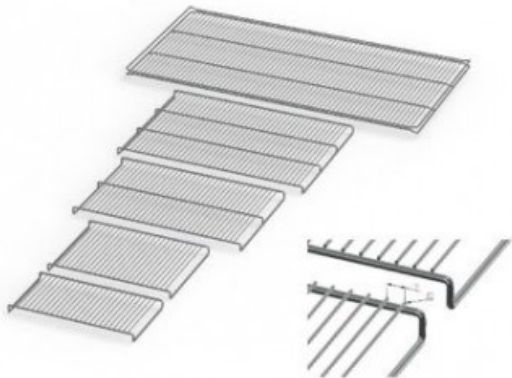

# UN160E20165

Cod. 23.A014.40

Ripiano grigliato supplementare in acciaio inox per stufa modello UN 160