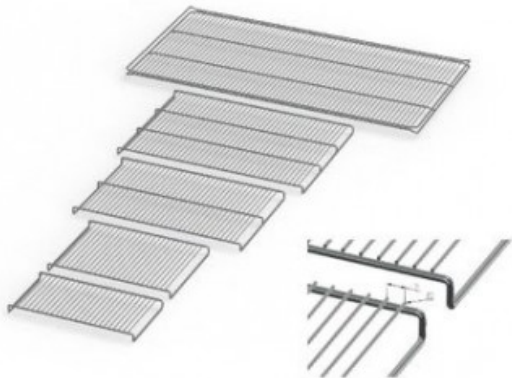

UF110PLUSE20165

Cod. 23.A014.39

Ripiano grigliato supplementare in acciaio inox per stufa modello UF 110 PLUS

Descrizione

Dati Tecnici