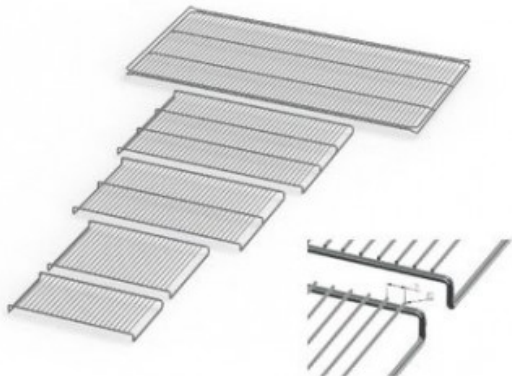

# UF110PLUSE20165

Cod. 23.A014.39

Ripiano grigliato supplementare in acciaio inox per stufa modello UF 110 PLUS