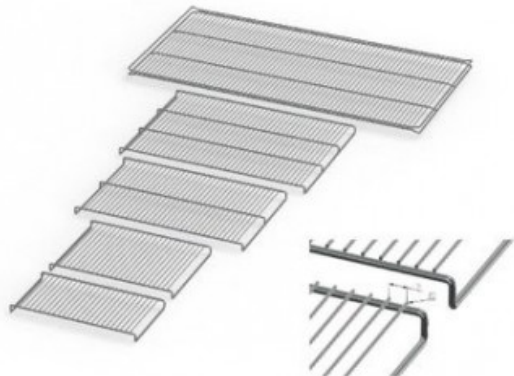

# UF110E20165

Cod. 23.A014.38

Ripiano grigliato supplementare in acciaio inox per stufa modello UF 110