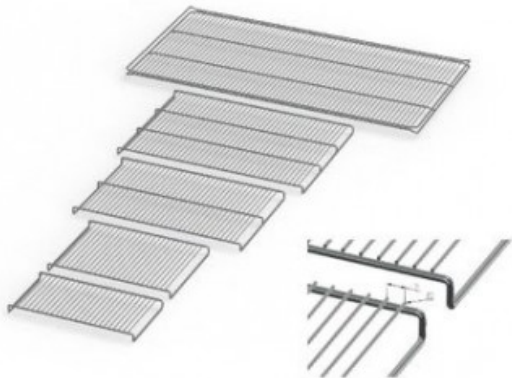

# UN110PLUSE20165

Cod. 23.A014.37

Ripiano grigliato supplementare in acciaio inox per stufa modello UN 110 PLUS