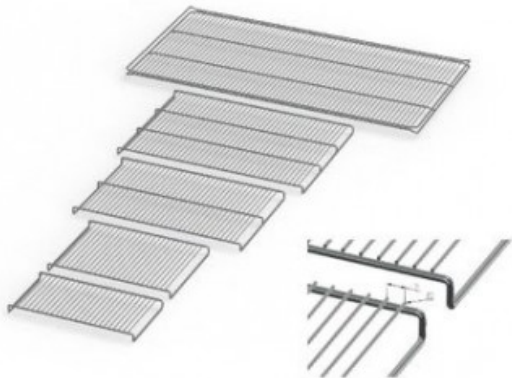

UN110PLUSE20165

Cod. 23.A014.37

Ripiano grigliato supplementare in acciaio inox per stufa modello UN 110 PLUS

Descrizione

Dati Tecnici