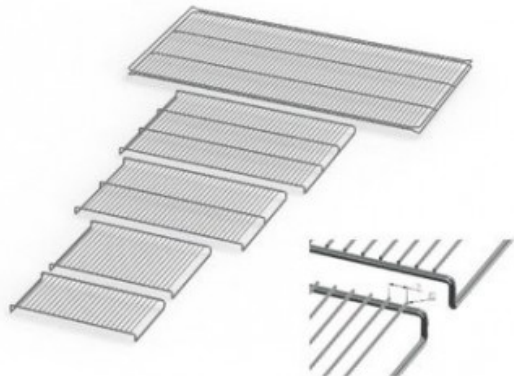

# UN110E20165

Cod. 23.A014.36

Ripiano grigliato supplementare in acciaio inox per stufa modello UN 110