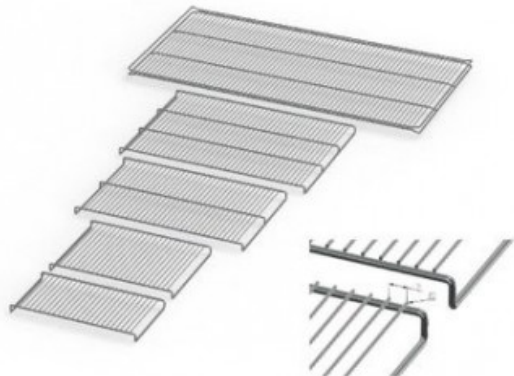

UN110E20165

Cod. 23.A014.36

Ripiano grigliato supplementare in acciaio inox per stufa modello UN 110

Descrizione

Dati Tecnici