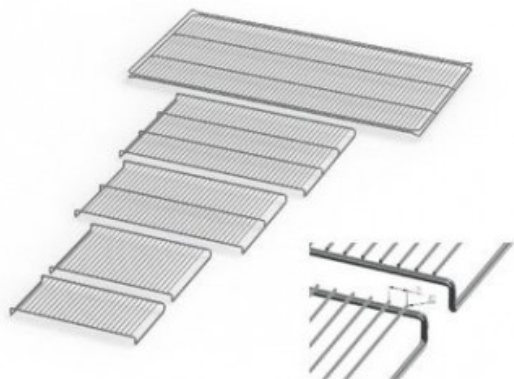

# IPP110ecoE20165

Cod. 23.A010.18

Ripiano grigliato supplementare in acciaio inox per IPP110eco