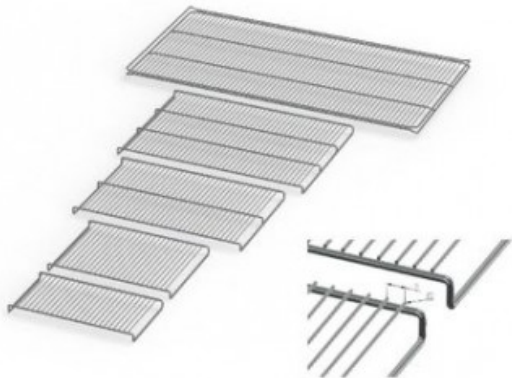

# IPP55E20164

Cod. 23.A010.65

Ripiano grigliato supplementare in acciaio inox per IPP55