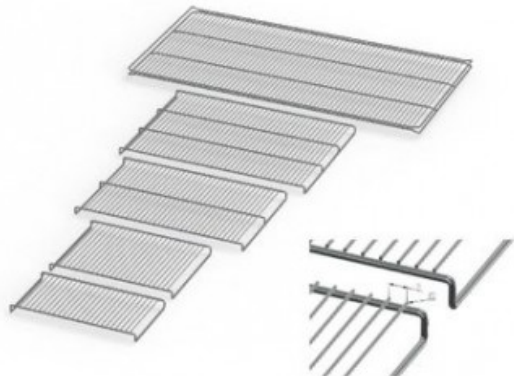

IPP55E20164

Cod. 23.A010.65

Ripiano grigliato supplementare in acciaio inox per IPP55

Descrizione

Dati Tecnici