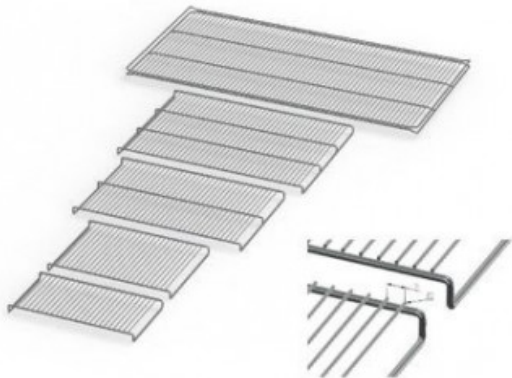

# IPP750ecoE20182

Cod. 23.A010.20

Ripiano grigliato supplementare in acciaio inox per IPP750eco