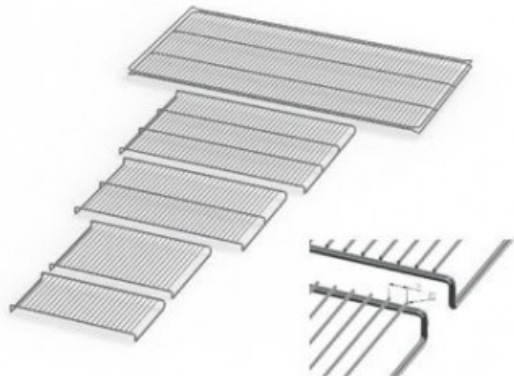

# IPP750ecoE20182

Cod. 23.A010.20

Ripiano grigliato supplementare in acciaio inox per IPP750eco