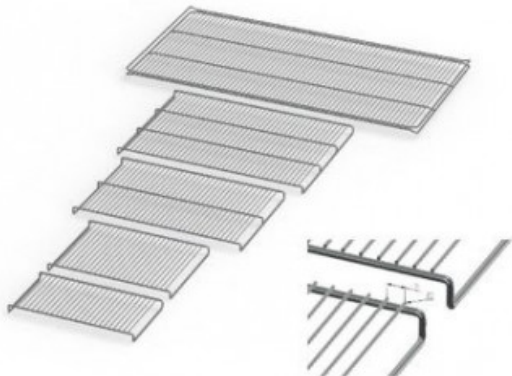

# HPP110ecoE20165

Cod. 23.A010.13

Ripiano grigliato supplementare in acciaio inox per HPP110eco