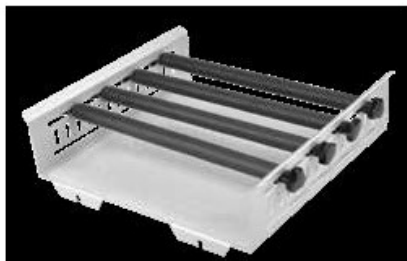

41102042

Cod. 23.A005.37

Supporto universale 4 rulli regolabili.

Descrizione

Supporto universale 4 rulli regolabili.

Dati Tecnici