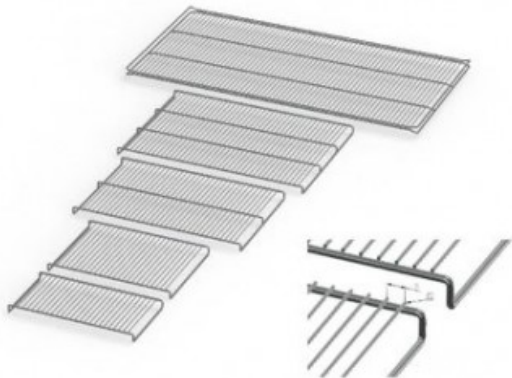

IPP1060ecoB41251

Cod. 23.9930.99

Ripiano grigliato supplementare in acciaio inox per IPP1060eco / IPP1060ecoplus

Descrizione

Dati Tecnici