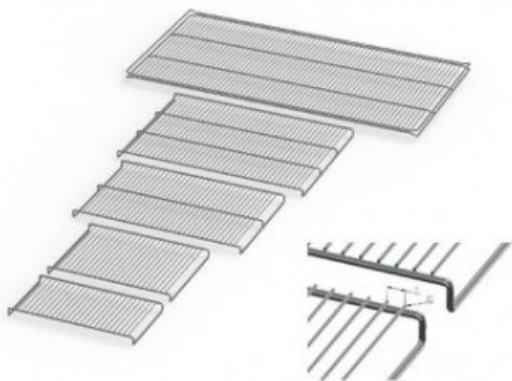

IPP1060ecoB41251

Cod. 23.9930.99

Ripiano grigliato supplementare in acciaio inox per IPP1060eco / IPP1060ecoplus

Descrizione

Dati Tecnici